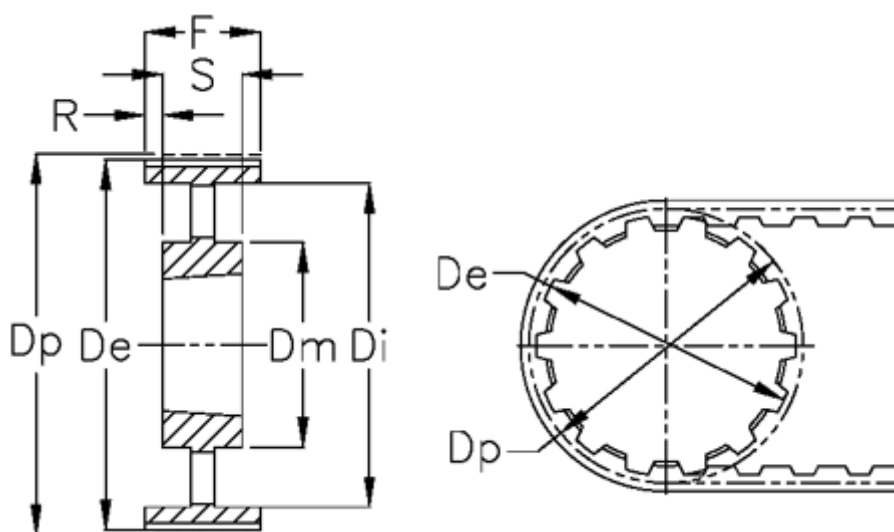

Varenummer: 604133090085  
Beskrivelse: Tandremskive for taperbøsning  
HTD 90 14M 85 TL 3525

## Mål

|             |          |           |        |
|-------------|----------|-----------|--------|
| Bredde      | = 85     | r         | = 18.5 |
| De          | = 398.28 | S         | = 65   |
| Di          | = 360    | Tandantal | = 90   |
| Dm          | = 190    | Type      | = 14M  |
| Dp          | = 401.07 | Vægt      | = 27.8 |
| F           | = 102    |           |        |
| For bøsning | = 3525   |           |        |
| Max boring  | = 90     |           |        |